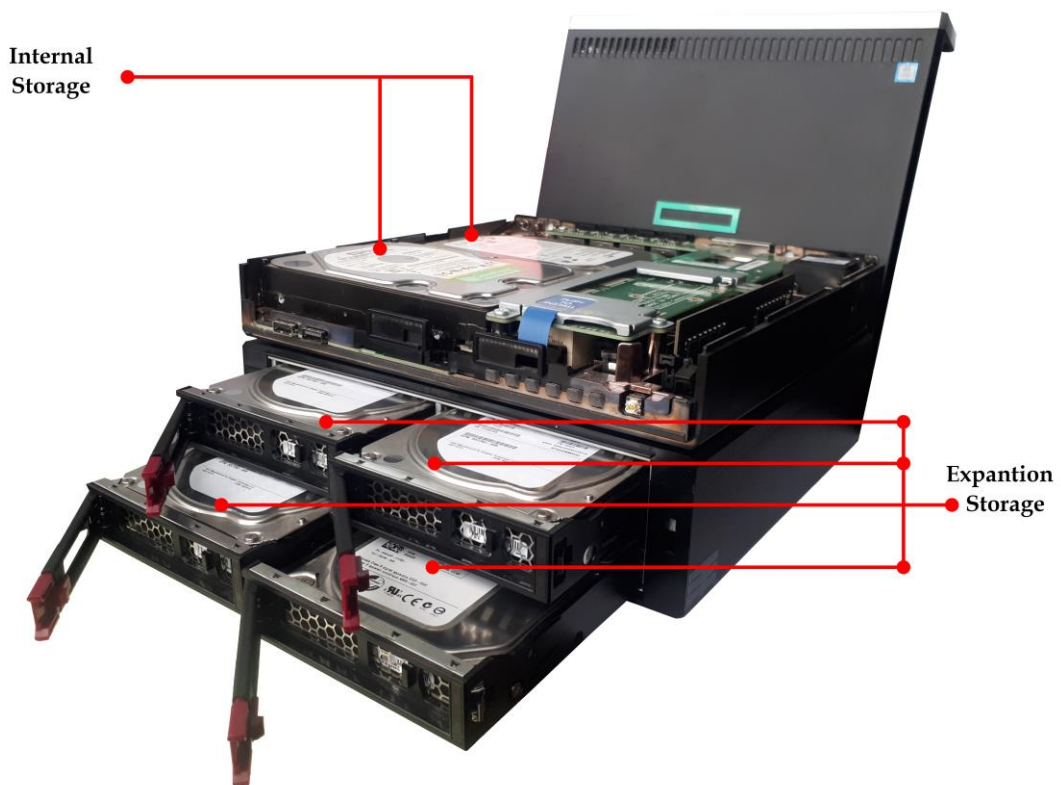

تصاویر: >

HP NAS STORAGE

Powerd by FreeNAS

➤ قابلیت‌های عمومی پکیج NAS Storage HP_TM200:

- بسیار قدرتمند و مستحکم مجهز به پردازشگر اینتل زئون D-1518
- سخت‌افزار سبک و قابل‌حمل با حجم اشغالی ۴ لیتر
- **قیمت مناسب** برای سازمان‌های کوچک و متوسط با پشتیبانی ۶ هارد مجموعاً تا 24 ترا بایت
- انعطاف‌پذیر و پوشش انواع نیازها از طریق پشتیبانی از انواع RAID های نرم‌افزاری ۱۰/۵/۱/۰
- **ارزش افزوده** از طریق راه‌اندازی سرور و ماشین‌های مجازی مجزا
- آموزش و کاربری آسان از طریق رابط کاربری ساده به همراه کاتالوگ آموزشی
- اطمینان و قابلیت دسترسی ۲۴ ساعته به کمک قابلیت بسیار مهم link Aggregation و loadbalance-Failover- LACP-Round Robin
- به صرفه به کمک سخت‌افزاری فوق‌العاده کم‌مصرف با **توان مصرفی 180 وات**
- ذخیره سازی مطمئن ۲۴ ساعت شبانه روز به کمک هارد **۴ ترا بایت اورجینال HP** مشتمل بر ۱۲۸ مگ کش