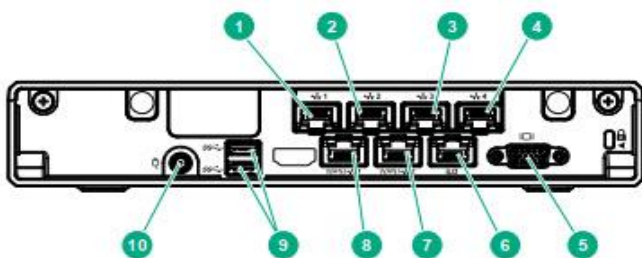

- در حالت کمینه ۱,۵۵ کیلوگرم و در حالت بیشینه ۳,۶۹ کیلوگرم می باشد.

ابعاد

- طول ۲۵,۴۰ سانتی متر * عرض ۲۵,۴۰ سانتی متر * ارتفاع ۴,۵۰ سانتی متر

کارت شبکه

Wired: 10/100/1000 Gigabit with Gigabit Ethernet Chipset with 2WAN Port

ILO Port : 1 port

NAS Storage HP_TM200 PACKAGE

پورت‌ها و اسلات‌ها

- 1 عدد پورت یواس بی ۲.0
- ۳ عدد پورت یواس بی ۳.0
- ۲ عدد پورت شبکه یا WAN
- ۱ عدد پورت شبکه یا iLO
- 1 عدد پورت خروجی تصویر VGA
- 2 عدد اسلات ساتا
- ۱ عدد اسلات SSD M2

پورت‌ها

۱. پورت شبکه RJ45 (انتخابی)
۲. پورت شبکه RJ45 (انتخابی)
۳. پورت شبکه RJ45 (انتخابی)

۴. پورت شبکه RJ45 (انتخابی)
۵. پورت خروجی تصویر VGA
۶. پورت شبکه یا مدیریتی iLO
۷. پورت شبکه لن / ون
۸. پورت شبکه لن / ون
۹. دو عدد پورت یو اس بی ۳,۰
۱۰. محل اتصال فیش برق دستگاه