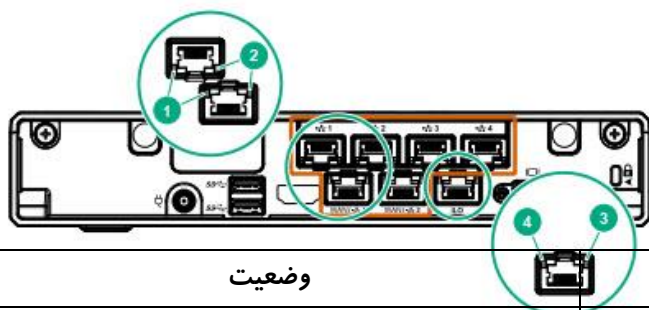

ILO Port : 1 port

NAS Storage HP_TM200 PACKAGE

پورت‌ها و اسلات‌ها

- 1 عدد پورت یواس بی ۲.0
- ۳ عدد پورت یواس بی ۳.0
- ۲ عدد پورت شبکه یا WAN
- ۱ عدد پورت شبکه یا iLO
- 1 عدد پورت خروجی تصویر VGA
- 2 عدد اسلات ساتا
- ۱ عدد اسلات SSD M2

پورت‌ها

۱. پورت شبکه RJ45 (انتخابی)
۲. پورت شبکه RJ45 (انتخابی)
۳. پورت شبکه RJ45 (انتخابی)

۴. پورت شبکه RJ45 (انتخابی)
۵. پورت خروجی تصویر VGA
۶. پورت شبکه یا مدیریتی iLO
۷. پورت شبکه لن / ون
۸. پورت شبکه لن / ون
۹. دو عدد پورت یو اس بی ۳,۰
۱۰. محل اتصال فیش برق دستگاه

شماره	توضیحات	وضعیت
۱	چراغ لینک NIC	سبز روشن: لینک موجود است خاموش: لینک موجود نیست
۲	چراغ وضعیت NIC	سبز روشن: ارتباط شبکه برقرار است سبز چشمک زن: شبکه فعال است خاموش: فعالیت شبکه ای نیست
۳	چراغ وضعیت iLO	سبز روشن: ارتباط شبکه برقرار است سبز چشمک زن: شبکه فعال است خاموش: فعالیت شبکه ای نیست
۴	چراغ لینک iLO	سبز روشن: لینک موجود است خاموش: لینک موجود نیست