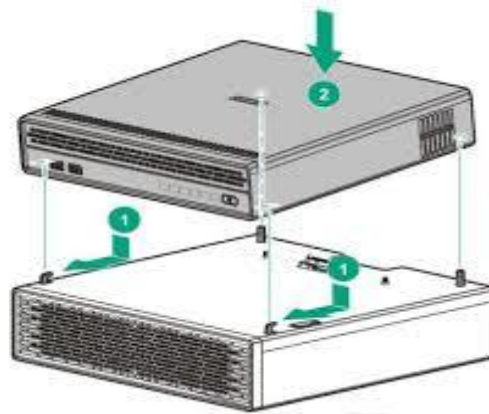

باقابلیت جاگذاری ۶ هارد ۳،۵ اینچی

اتصال سرور و استورج

جداسازی سرور و استورج